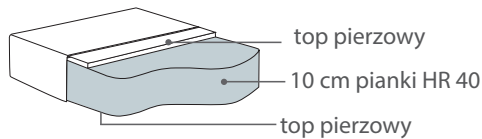

Revival LC

Wymiary*

Szerokość • Głębokość • Wysokość w cm

Głębokość siedziska 57 • Wysokość siedziska 45

2
158x102x88

2,5
178x102x88

3
208x102x88

4
252x102x88

Fotel
104x102x88

* Wymiary mogą się różnić +/- 3%, w zależności od wyboru tapicerki i konfiguracji. Piktogramy nie odzwierciedlają proporcji i kształtu mebla. Występowanie pofalowań w częściach miękkich siedzisk lub oparcie jest wynikiem zamierzonymi zgodnym z pierwotnym założeniem projektowym.

Comfort C2

Poduszka siedziska

Wkład poduszki siedziska składa się z wysokoelastycznej pianki (HR) z podwójnym topem pierzowym.