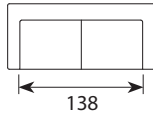

## Wymiary\*

Szerokość • Głębokość • Wysokość w cm

Głębokość siedziska 57 • Wysokość siedziska 45

2  
158x102x88

2,5  
178x102x88

3  
208x102x88

4  
252x102x88

Fotel  
104x102x88

\* Wymiary mogą się różnić +/- 3%, w zależności od wyboru tapicerki i konfiguracji. Piktogramy nie odzwierciedlają proporcji i kształtu mebla. Występowanie pofalowań w częściach miękkich siedzisk lub oparcie jest wynikiem zamierzonymi zgodnym z pierwotnym założeniem projektowym.